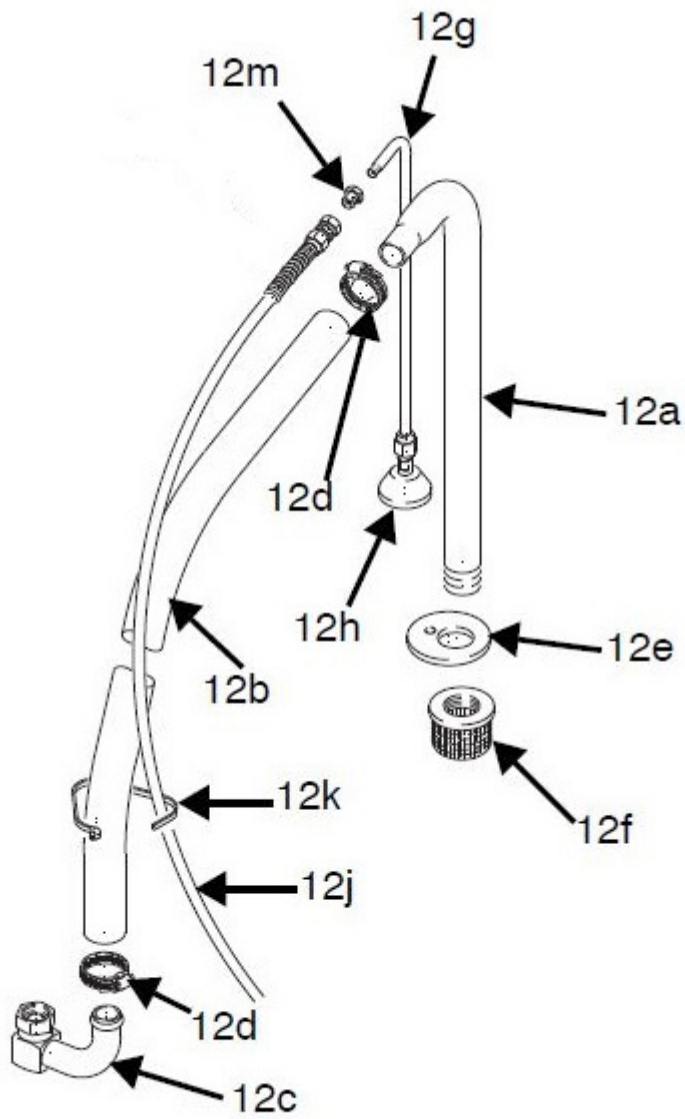

## Description

---

Graco 245730 Kit Repair Suction Hose for Graco LLIII 3900/5900 & LLIV 3900/5900 line marking machines.

### **Graco 245730 Kit Repair Suction Hose includes the following items –**

- Item 12a – 170957 Replaced with [15F149 Tube, suction](#)
- Item 12b - [185381 Hose](#)
- Item 12c - [110194 Fitting, union swivel 180 degree](#)
- Item 12d - [101818 Clamp, hose](#)
- Item 12e - [193711 Gasket, pail \(Replaced with 15F513\)](#)
- Item 12f - [181072 Strainer](#)
- Item 12g - 245731 Tube, drain (includes diffuser)
- Item 12h - Diffuser
- Item 12j - [245798 Hose, coupled ¼" x 7'](#)
- Item 12k - 114958 Strap, tie
- Item 12m - [196180 Bushing](#)