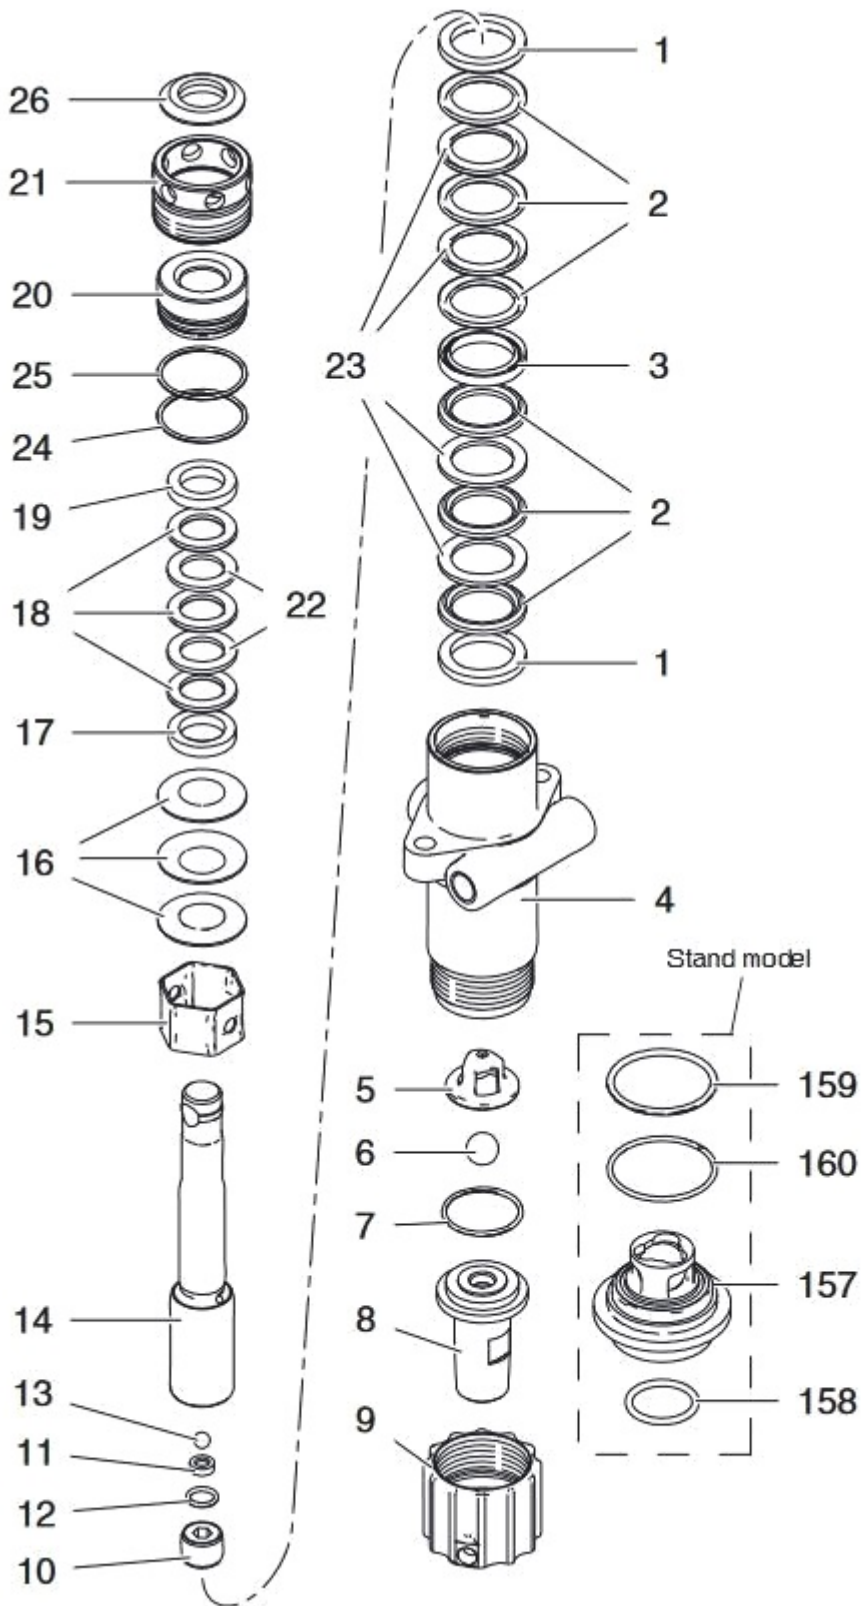

Airlessco 331-210 Replacement LP Pump Repair Kit

Regular Price

\$157.39 Special
Price

\$133.78

INCL. GST

Product Images

Short Description

Airlessco 331-210 Replacement LP Pump Repair Kit will suit all "Little Pro" model airless sprayers & SureStripe 3650/4050 line marking machines. Complete pump kit includes all leather/teflon packing seals & balls.

Airlessco LP New Models Pump Breakdown -

Airlessco LP New Models Pump Parts -

- Item 01 - 331014 Male Gland *
- Item 02 - 331016 Packing Polyethylene *
- Item 03 - 331308 Female Adaptor *
- Item 04 - 331011 Fluid Body Pump
- Item 05 - 331029 Suction Ball Guide
- Item 06 - 331030 Suction Ball *
- Item 07 - 108526 O-Ring *

- Item 08 - [331292 Suction Seat \(Hi-Boy\)](#)
- Item 09 - [331034 Suction Nut](#)
- Item 10 - [331314 Outlet Seat Retainer +](#)
- Item 11 - [331026 Outlet Seat +](#)
- Item 12 - [111457 O-Ring *](#)
- Item 13 - [331027 Outlet Ball Piston *+](#)
- Item 14 - [XXXXXX Piston +](#)
- Item 15 - [331018 Tube Spacer](#)
- Item 16 - [331025 Belleville Springs](#)
- Item 17 - [331022 Male Gland *](#)
- Item 18 - [331023 Packing Polyethylene *](#)
- Item 19 - [331021 Female Gland *](#)
- Item 20 - [331019 Packing Holder](#)
- Item 21 - [331037 Packing Nut](#)
- Item 22 - [331307 Packing Leather *](#)
- Item 23 - [331306 Packing Leather *](#)
- Item 24 - [107313 White O-Ring *](#)
- Item 25 - [108771 Black O-Ring *](#)
- Item 26 - [180656 Plug, Wet Cup](#)
- Item 157 - [Seat Suction **](#)
- Item 158 - [Packing O-Ring ** ‡](#)
- Item 159 - [Packing O-Ring ** ‡](#)
- Item 160 - [Ring, Back Up ** ‡](#)
-
- Items Marked * Included with [331210 Pump Repair Kit](#)
- Items Marked + Included with [331093 Piston Assembly](#)
- Items Marked ** Included with [331051 Intake Seat Kit](#)
- Items Marked ‡ Included with [16W484 O-Ring Kit](#)