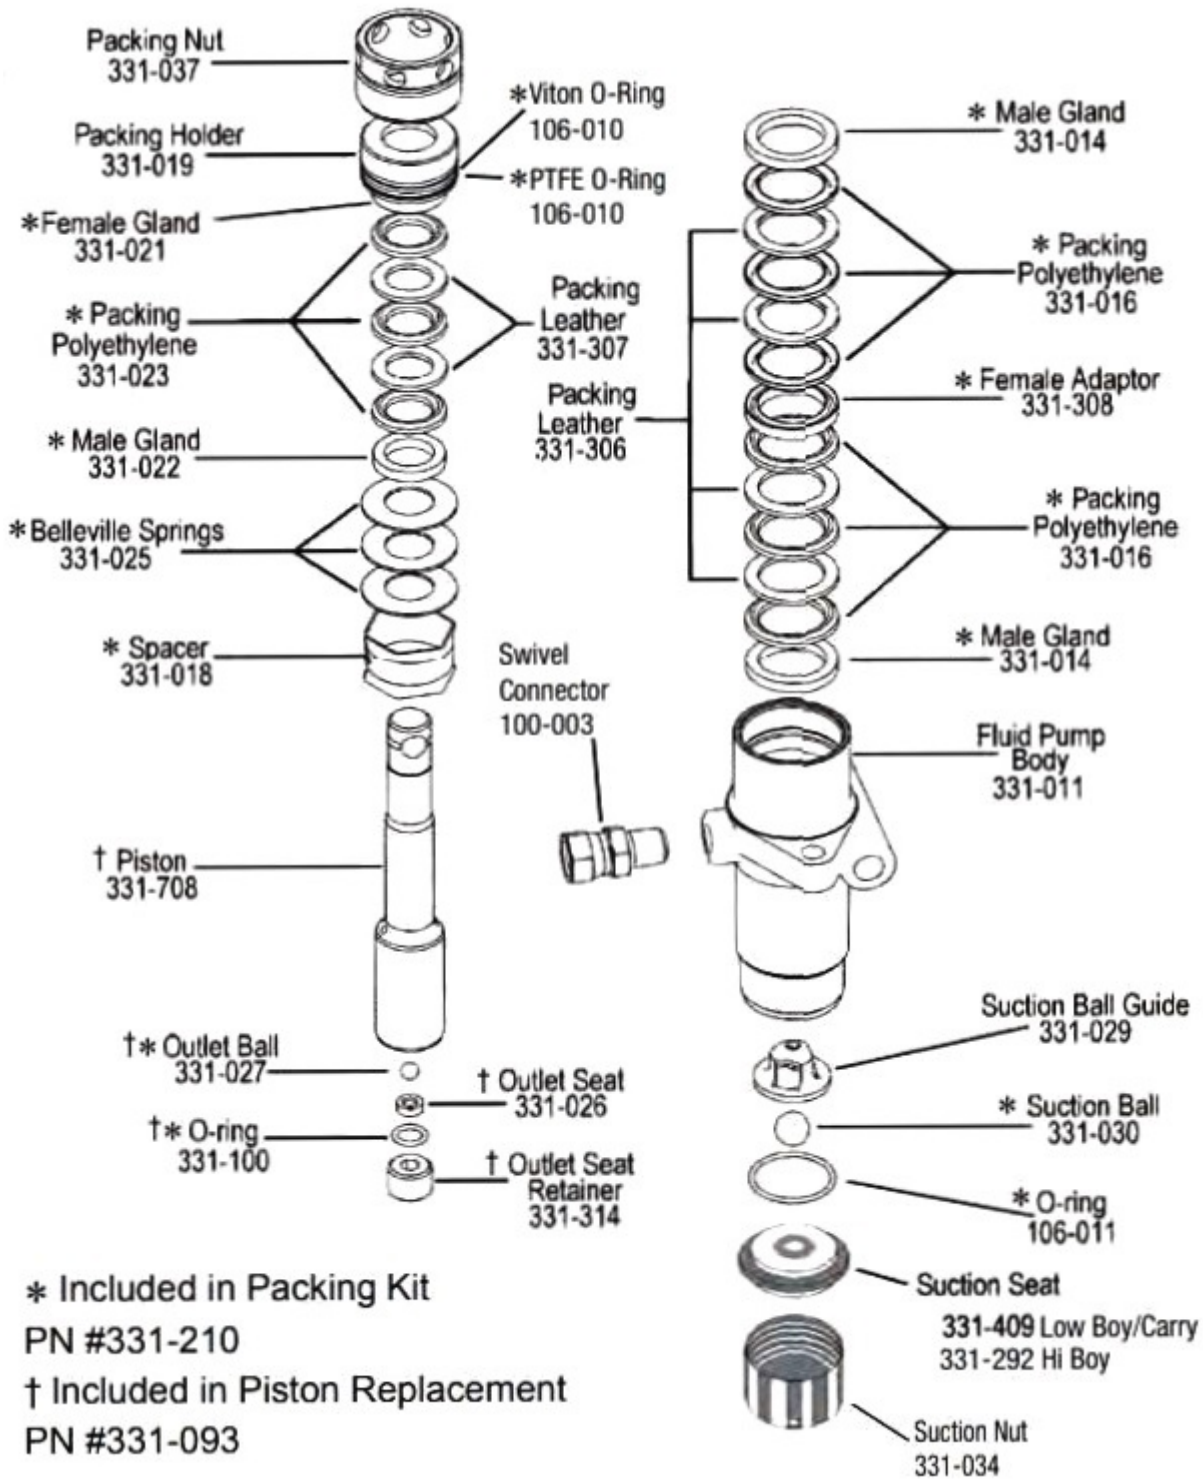

- [LP460 Manual](#) (2006 - 2012)
- [LP540 Manual](#) (2006 - 2012)
- [LP690 Manual](#) (2006 - 2012)

**Airlessco LP Old Models Pump Breakdown -**

Airlessco Part No. 331029

Replaces Old Airlessco Part No. 331-029