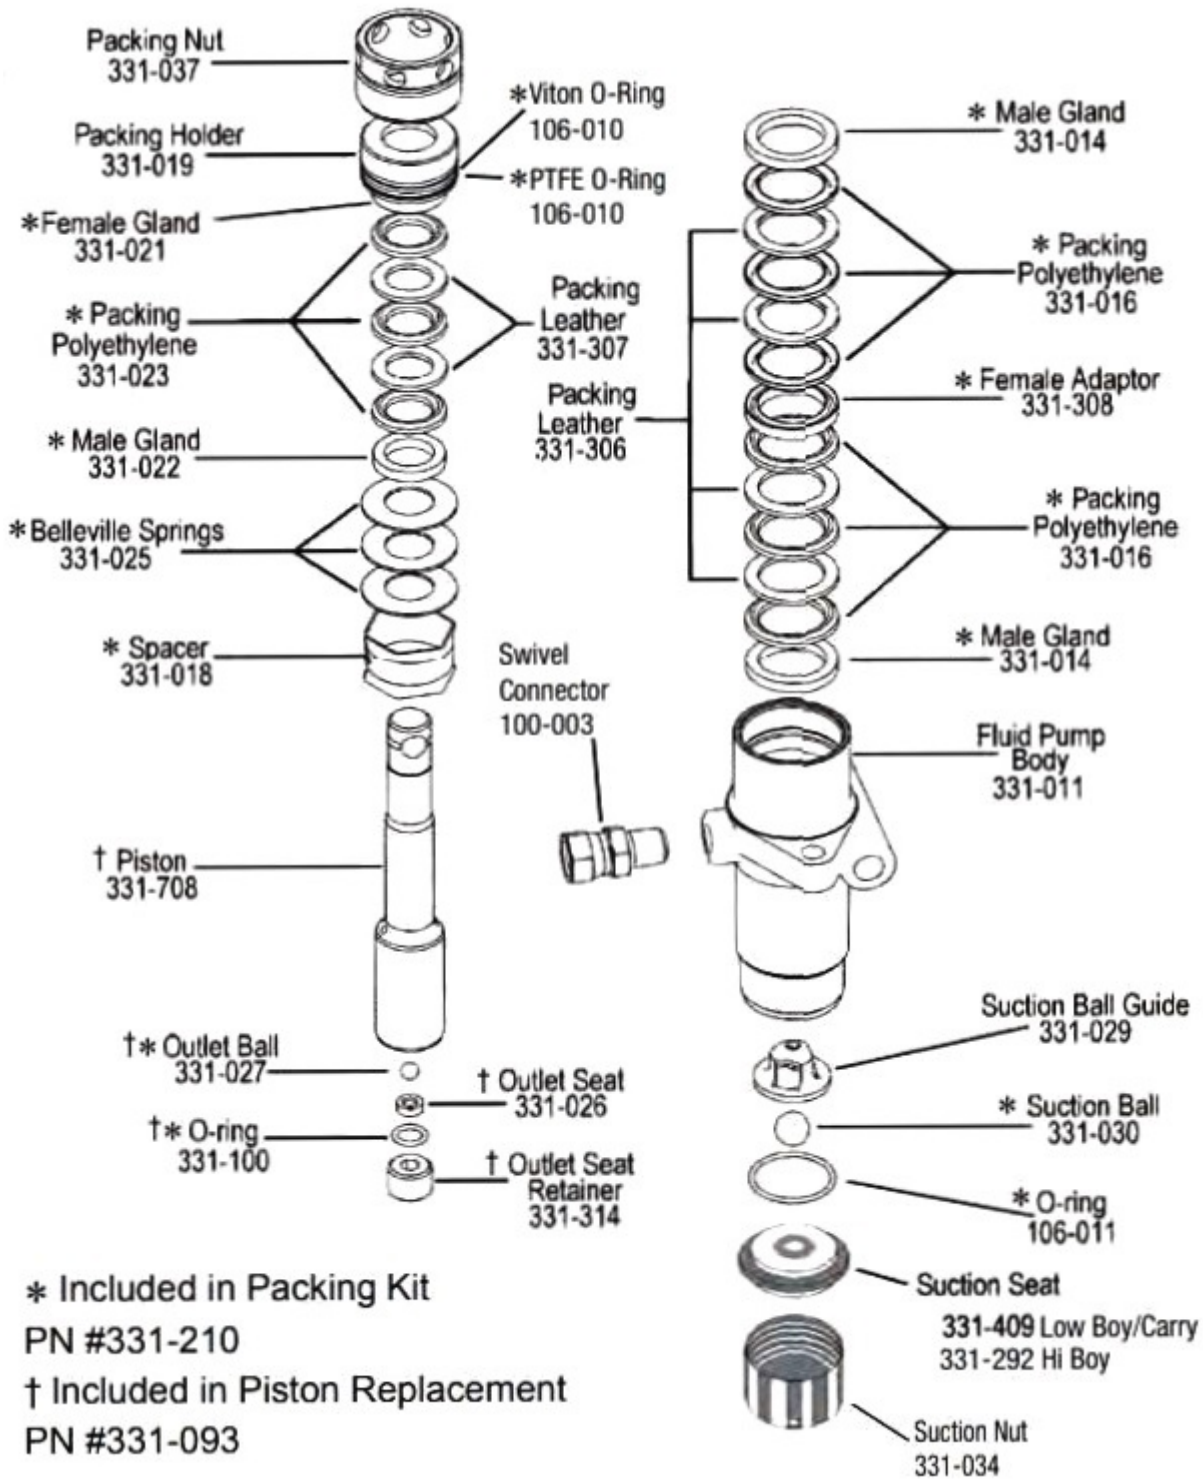

- [LP460 Manual](#) (2006 - 2012)
- [LP540 Manual](#) (2006 - 2012)
- [LP690 Manual](#) (2006 - 2012)

**Airlessco LP Old Models Pump Breakdown -**

Airlessco Part No. A/331011

Old Airlessco Part No. A/331-093