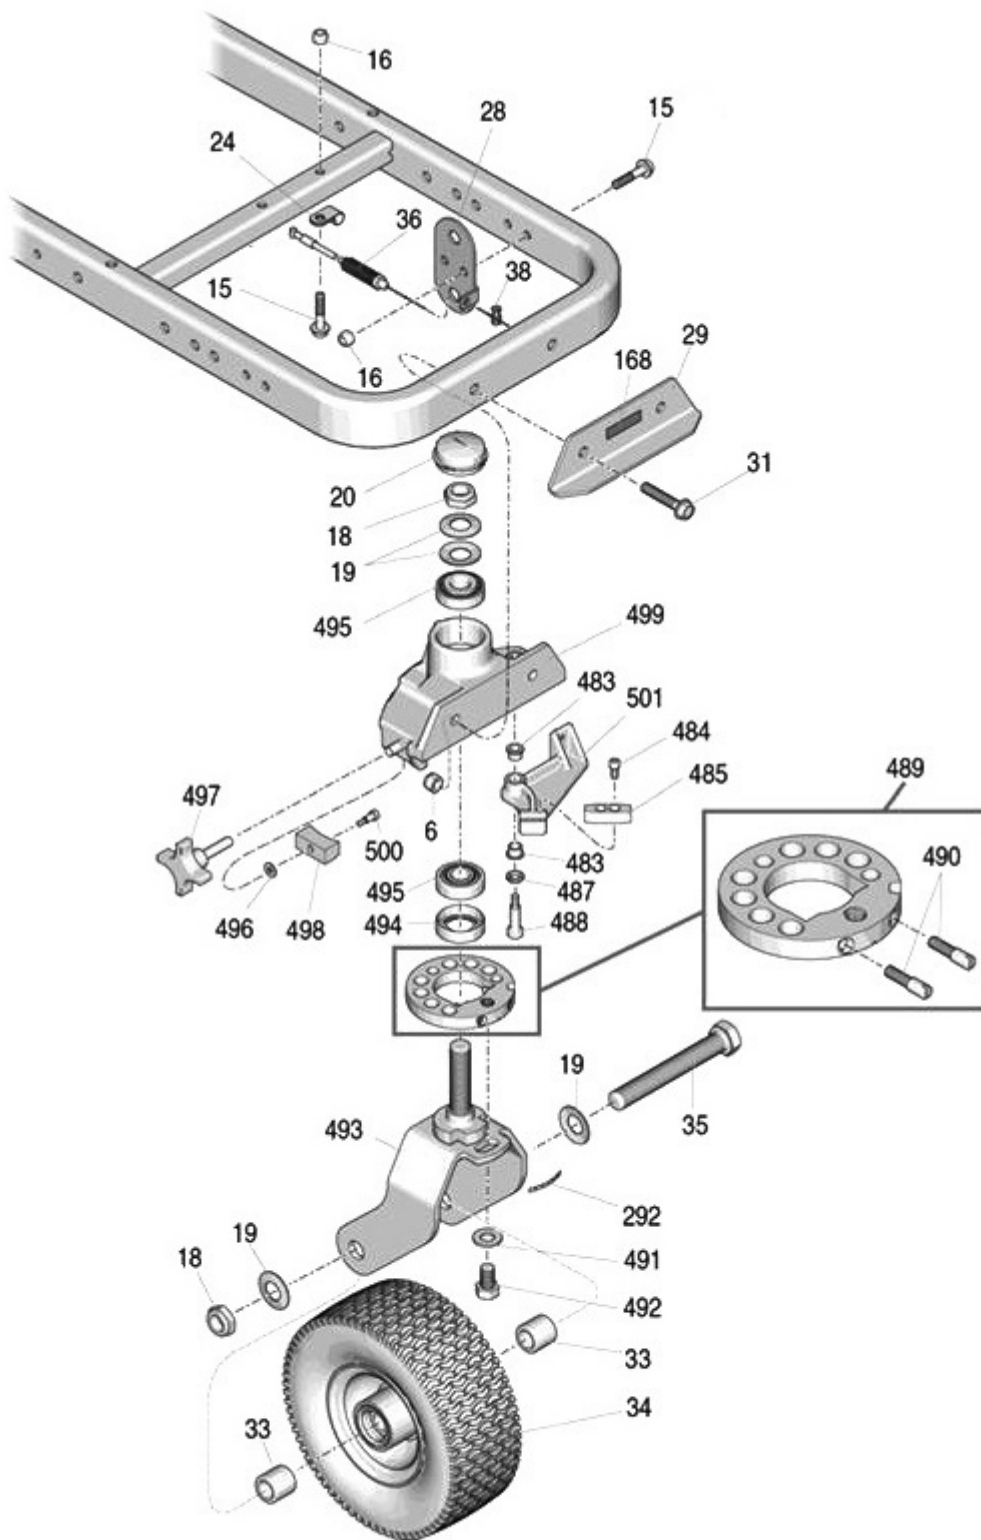

Graco 241105 Front Wheel Assembly Complete LineLazer

\$1,485.00
INCL. GST

Product Images

Short Description

Graco 241105 Front Wheel Assembly Complete will suit LineLazer IV & V line marking machines. Complete replacement swivel wheel assembly includes cable, trigger and hand grips.

Description

Graco 241105 Front Wheel Assembly Complete will suit LineLazer IV & V line marking machines. Complete replacement swivel wheel assembly includes cable, trigger and hand grips.

Graco 241105 Front Wheel Assembly includes the following items -

- Item 005 - [101566 Nut, lock](#)
- Item 015 - [112960 Screw, cap flange head](#)
- Item 016 - [111040 Nut, lock](#)
- Item 018 - [112405 Nut, lock](#)
- Item 019 - [112825 Washer](#)
- Item 020 - [114648 Cap, dust](#)
- Item 028 - [15F910 Bracket, cable](#)
- Item 029 - [240991 Bracket, caster](#)
- Item 033 - [193658 Spacer, seal](#)
- Item 034 - [114549 Wheel, pneumatic](#)
- Item 035 - [113471 Screw, cap, hex head](#)
- Item 036 - [241445 Cable, wheel](#)
- Item 038 - [114802 Stop, wire](#)
- Item 483 - [114548 Bearing, bronze](#)
- Item 484 - [110754 Screw, Cap](#)
- Item 485 - [193662 Stop, wedge](#)
- Item 487 - [15J603 Spacer, round](#)
- Item 488 - [120476 Bolt, shoulder](#)
- Item 489 - [17H486 Disk, adjuster, assembly](#)
- Item 490 - [17G762 Screw, disk adjuster](#)
- Item 491 - [113962 Washer](#)
- Item 492 - [114681 Screw, cap, hex head](#)
- Item 493 - [17H485 Fork Weldment Painted](#)
- Item 494 - [113484 Seal, grease](#)
- Item 495 - [113485 Bearing, cup/cone](#)
- Item 496 - [112776 Washer Plain](#)
- Item 497 - [181818 Knob, pronged](#)
- Item 498 - [193661 Jaw](#)
- Item 499 - [15G952 Caster](#)
- Item 500 - [108483 Screw, shoulder](#)
- Item 501 - [193528 Arm, detent](#)